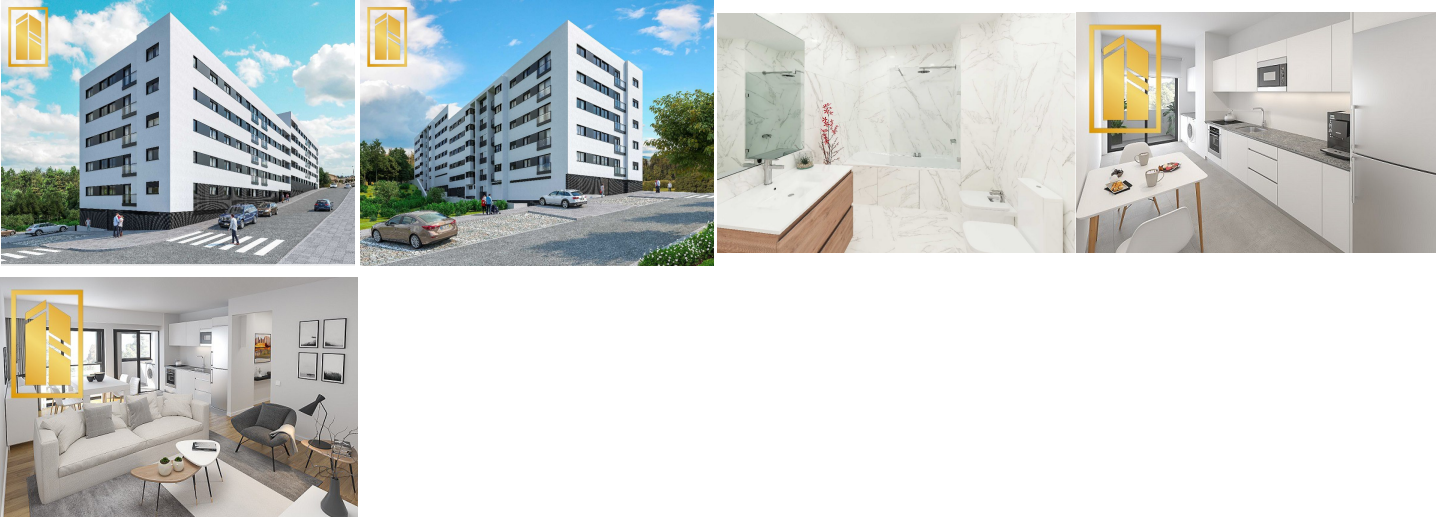

Paulo Pequeno - PPCONSULTORES

AMI: 16062

966 010 637

geral@ppconsultores.pt

ppconsultores.pt

Apartamento T2K

Ref.: IMPP0010

Apartamento T2 - Venda

147.000 €

Porto / Valongo / Ermesinde

Porto City Concept é um projeto jovem e urbano, com uma arquitetura sóbria e conceptual. As habitações estão pensadas para otimizar ao máximo a área disponível, favorecendo o seu uso e desfrute diário.

A sua localização, na área metropolitana do Porto, e com bons acessos ao centro, faz com que seja a ideal para todos aqueles cosmopolitas que querem dispor das vantagens da grande cidade, mas sem sofrer as suas desvantagens. Podendo aproveitar a tranquilidade numa área residencial com boas infraestruturas e em franco desenvolvimento.